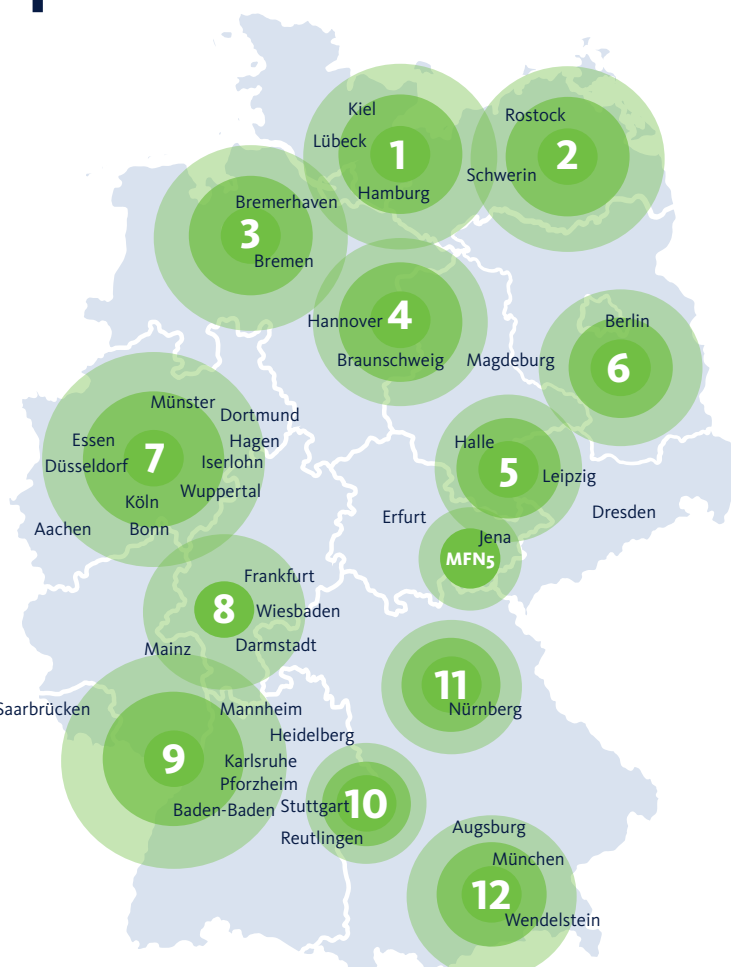

Unser Technik-Tipp

Wie führe ich einen manuellen Sendersuchlauf an meinem DVB-T2 HD Empfangsgerät durch?

1 Ihre Empfangsregion bestimmen

Für DVB-T2 HD gibt es 70 Sendetürme in Deutschland. Bestimmen Sie mit folgender Grafik den Sendeturm in Ihrer Region:

2 Frequenzen oder Kanäle auswählen

Die Empfangsgeräte benötigen für einen manuellen Sendersuchlauf den Kanal oder die Frequenz des jeweiligen Programms.

Suchen Sie sich die Frequenz oder den Kanal des Programms heraus, das Sie manuell Ihrer Senderliste hinzufügen wollen.

ARD / Dritte	ZDF	Gruppe 1	Gruppe 2	Gruppe 3
Kanal				
Frequenz				

Welche Programme Sie empfangen können erfahren Sie unter: www.freenet.tv/empfangscheck

3 Manuellen Suchlauf starten

Öffnen Sie das Menü Ihres Receivers und starten Sie „manuellen Sendersuchlauf“ (oft zu finden unter: Menü > Einstellungen > Suchlauf > Manuell – oder sehen Sie im Handbuch nach). Geben Sie nun den Kanal oder die Frequenz ein, starten Sie den manuellen Sendersuchlauf und speichern Sie dann die gefundenen Programme ab.