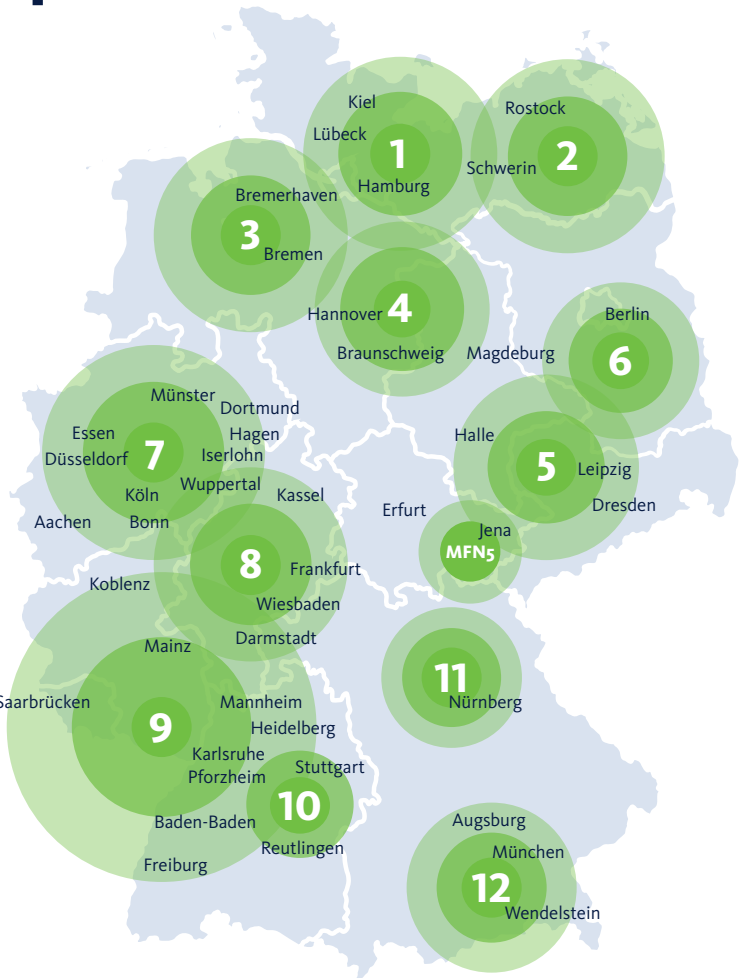

## 1 Ihre Empfangsregion bestimmen

Für DVB-T2 HD gibt es 70 Sendetürme in Deutschland. Bestimmen Sie mit folgender Grafik den Sendeturm in Ihrer Region: